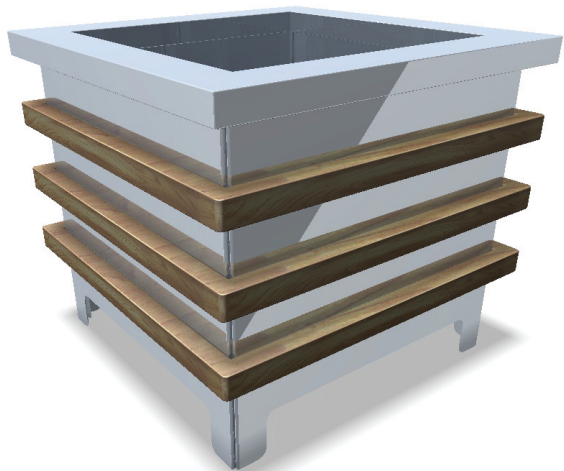

nr katalogowy / catalogue no.

13-07-60

donica / planter

MATERIAŁY / MATERIALS

- blacha ze stali kwasoodpornej
- na zewnątrz - drewno tauari lub inne egzotyczne;
do wewnątrz - dowolny gatunek drewna
- *stainless steel plate*
- *outdoor use - tauari oak or other hardwood;*
indoor use - any type of wood

WYMIARY / SIZE

- dowolne / any available

MONTAŻ / ASSEMBLY

kotwy / anchor fixings wkręty / screws

lub element wolno stojący / or free standing element

INFORMACJE DODATKOWE / OTHER INFORMATION

X