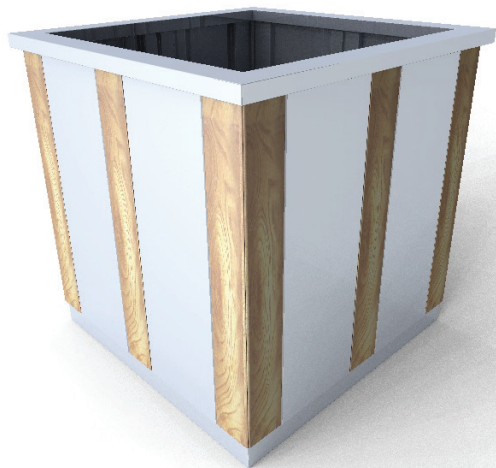

nr katalogowy / catalogue no.

13-07-56

donica / planter

MATERIAŁY / MATERIALS

- blacha i profil zamknięty ze stali kwasoodpornej
- na zewnątrz - drewno tauari lub inne egzotyczne;
do wewnątrz - dowolny gatunek drewna
- *stainless steel plate and closed profile*
- *outdoor use - tauari oak or other hardwood;*
- *indoor use - any type of wood*