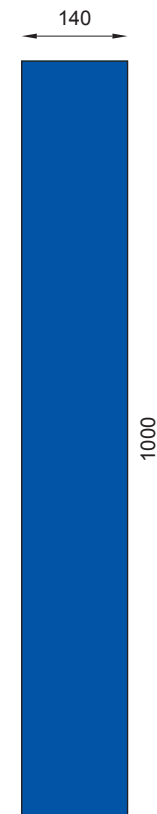

nr katalogowy / catalogue no.

13-08-05

słupek / bollard

MATERIAŁY / MATERIALS

- profil zamknięty ze stali kwasoodpornej lub czarnej
- *stainless or mild steel closed profile*

WYMIARY / SIZE

- długość / length
140mm
- szerokość / width
140mm
- wysokość / height
1000mm