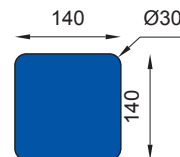

nr katalogowy / catalogue no.

13-08-05

słupek / bollard

MATERIAŁY / MATERIALS

- profil zamknięty ze stali kwasoodpornej lub czarnej
- *stainless or mild steel closed profile*

WYMIARY / SIZE

- długość / length
140mm
- szerokość / width
140mm
- wysokość / height
1000mm