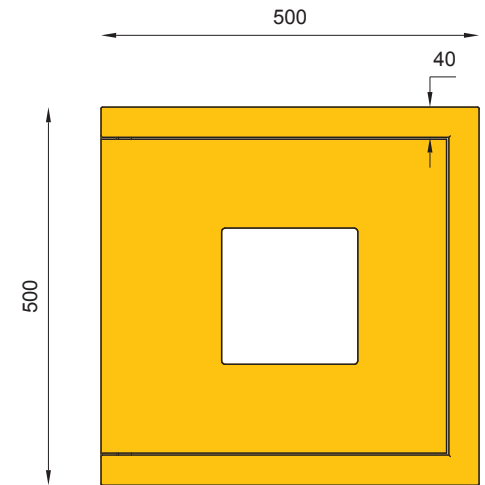

nr katalogowy / catalogue no.

13-07-42

kosz / litter bin

MATERIAŁY / MATERIALS

- . blacha ze stali kwasoodpornej lub czarnej
- . na zewnątrz - drewno tauari lub inne egzotyczne;
- . do wewnątrz - dowolny gatunek drewna
- . stainless steel plate
- . outdoor use - tauari oak or other hardwood;
- . indoor use - any type of wood

WYMIARY / SIZE

- . wysokość / height
  660mm
- . długość / length
  500mm
- . szerokość / width
  500mm
- . pojemność / capacity
  40l

MONTAŻ / ASSEMBLY

kotwy / anchor fixings   wkręty / screws

lub element wolno stojący / or free standing element

INFORMACJE DODATKOWE / OTHER INFORMATION

- . dostępna wersja z popielnicą
- . pokrywa wrzutowa wyłącznie ze stali kwasoodpornej
- . version with ashtray available
- . stainless steel lid only