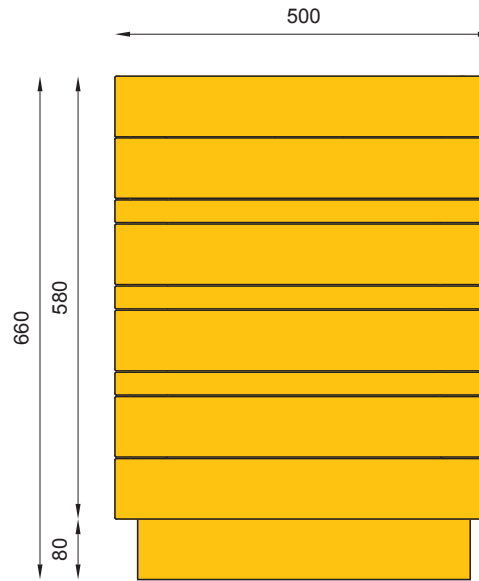

nr katalogowy / catalogue no.

13-07-42

kosz / litter bin

MATERIAŁY / MATERIALS

- . blacha ze stali kwasoodpornej lub czarnej
- . na zewnątrz - drewno tauari lub inne egzotyczne;
- . do wewnątrz - dowolny gatunek drewna
- . stainless steel plate
- . outdoor use - tauari oak or other hardwood;
- . indoor use - any type of wood

WYMIARY / SIZE

- . wysokość / height
  660mm
- . długość / length
  500mm
- . szerokość / width
  500mm
- . pojemność / capacity
  40l

MONTAŻ / ASSEMBLY

kotwy / anchor fixings   wkręty / screws

lub element wolno stojący / or free standing element

INFORMACJE DODATKOWE / OTHER INFORMATION

- . dostępna wersja z popielnicą
- . pokrywa wrzutowa wyłącznie ze stali kwasoodpornej
- . version with ashtray available
- . stainless steel lid only