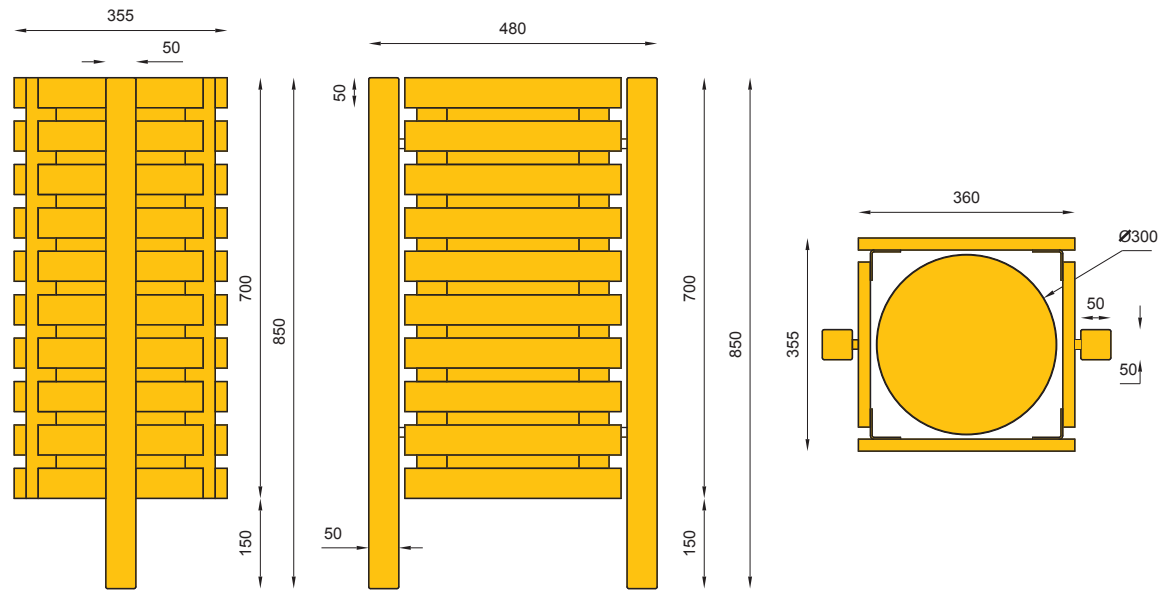

MATERIAŁY / MATERIALS

- profil zamknięty ze stali kwasoodpornej lub czarnej
- na zewnątrz - drewno tauari lub inne egzotyczne;
- do wewnątrz - dowolny gatunek drewna
- stainless or mild steel closed profile
- outdoor use - tauari oak or other hardwood;
- indoor use - any type of wood

WYMIARY / SIZE

- wysokość / height
850mm
- długość / length
480mm
- szerokość / width
355mm
- pojemność / capacity
45l

MONTAŻ / ASSEMBLY

kotwy / anchor fixings

lub element wolno stojący / or free standing element