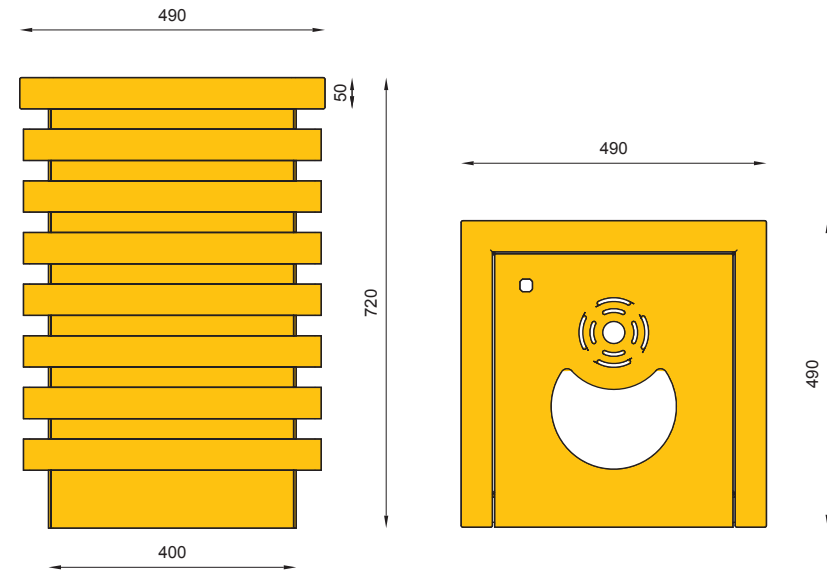

Centrum Handlowe Wisła - Plock
Wisla Shopping Centre - Plock (Poland)

Park Handlowy Ikea - Warszawa
Ikea Shopping Centre - Warsaw

Zespół mieszkaniowy Nowy Wilanów - Warszawa
Nowy Wilanów Housing Estate - Warsaw

MATERIAŁY / MATERIALS

- blacha perforowana ze stali kwasoodpornej
- na zewnątrz - drewno tauari lub inne egzotyczne;
  do wewnątrz - dowolny gatunek drewna
- perforated stainless steel plate
- outdoor use - tauari oak or other hardwood;
- indoor use - any type of wood

WYMIARY / SIZE

- wysokość / heigth
  720mm
- długość / length
  490mm
- szerokość / width
  490mm
- pojemność / capacity
  60l

MONTAŻ / ASSEMBLY

kotwy / anchor fixings   wkręty / screws

lub element wolno stojący / or free standing element

INFORMACJE DODATKOWE / OTHER INFORMATION

- dostępna wersja z popielnicą
- version with ashtray available