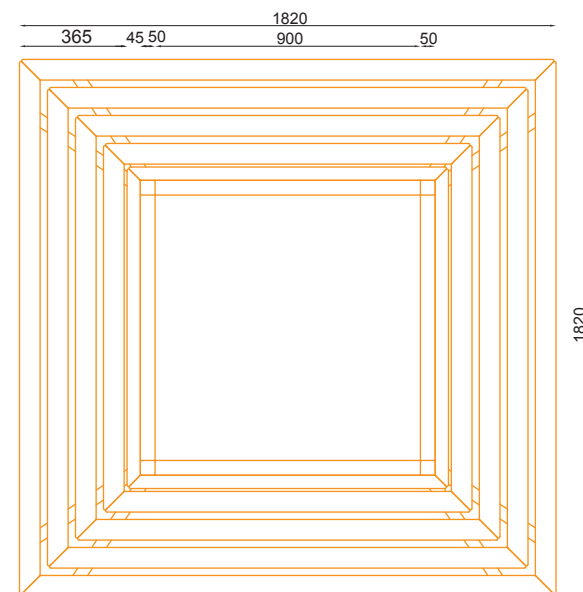

nr katalogowy / catalogue no.

13-04-70

ławka / seating

MATERIAŁY / MATERIALS

- . blacha i profil zamknięty ze stali kwasoodpornej
- . siedzisko: na zewnątrz - drewno tauari lub inne egzotyczne; do wewnątrz - dowolny gatunek drewna
- . stainless steel plate and closed profile
- . seat: outdoor use - tauari or other hardwood indoor use - any type of wood

WYMIARY / SIZE

- . długość boku / side length 1820mm
- . wysokość / height 907mm

MONTAŻ / ASSEMBLY

kotwy / anchor fixings

lub element wolno stojący / or free standing element

INFORMACJE DODATKOWE / OTHER INFORMATION

- . możliwe inne wymiary
- . other sizes available