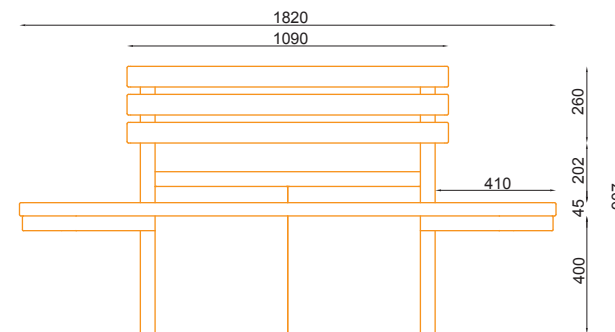

nr katalogowy / catalogue no.

13-04-70

ławka / seating

MATERIAŁY / MATERIALS

- . blacha i profil zamknięty ze stali kwasoodpornej
- . siedzisko: na zewnątrz - drewno tauari lub inne egzotyczne; do wewnątrz - dowolny gatunek drewna
- . stainless steel plate and closed profile
- . seat: outdoor use - tauari or other hardwood indoor use - any type of wood

WYMIARY / SIZE

- . długość boku / side length 1820mm
- . wysokość / height 907mm

MONTAŻ / ASSEMBLY

kotwy / anchor fixings

lub element wolno stojący / or free standing element

INFORMACJE DODATKOWE / OTHER INFORMATION

- . możliwe inne wymiary
- . other sizes available