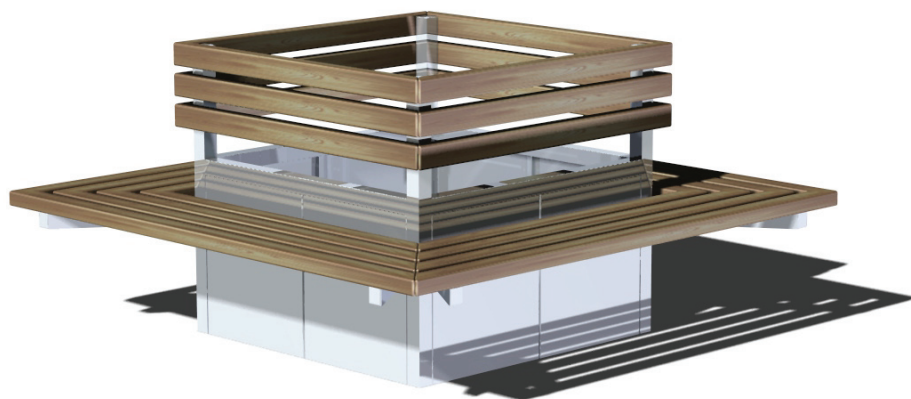

nr katalogowy / catalogue no.

13-04-70

ławka / seating

MATERIAŁY / MATERIALS

- . blacha i profil zamknięty ze stali kwasoodpornej
- . siedzisko: na zewnątrz - drewno tauari lub inne egzotyczne; do wewnątrz - dowolny gatunek drewna
- . stainless steel plate and closed profile
- . seat: outdoor use - tauari or other hardwood indoor use - any type of wood

WYMIARY / SIZE

- . długość boku / side length 1820mm
- . wysokość / height 907mm

MONTAŻ / ASSEMBLY

kotwy / anchor fixings

lub element wolno stojący / or free standing element

INFORMACJE DODATKOWE / OTHER INFORMATION