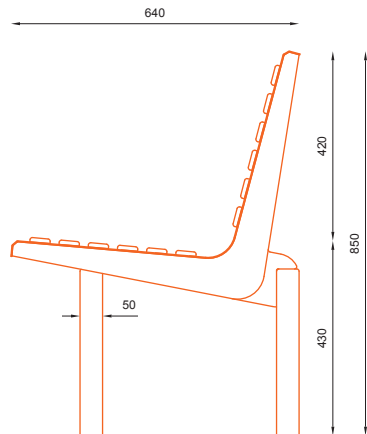

nr katalogowy / catalogue no.

13-04-57

ławka / seating