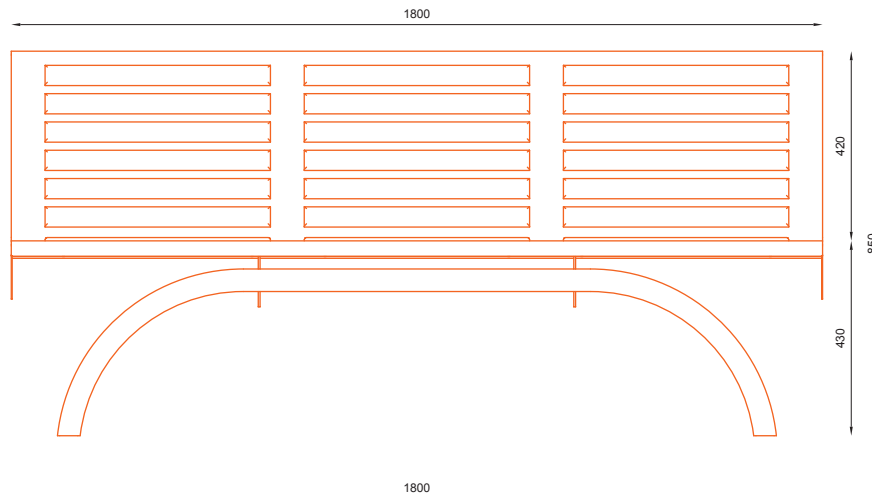

nr katalogowy / catalogue no.

13-04-57

ławka / seating