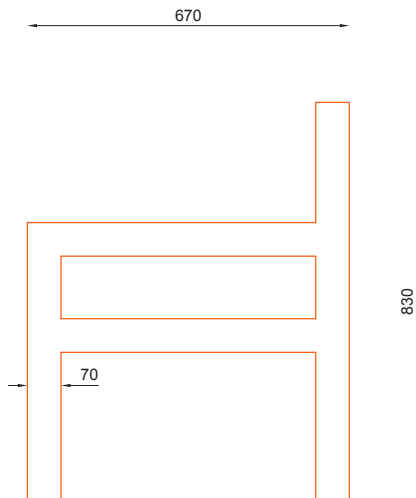

nr katalogowy / catalogue no.

13-04-10

ławka / seating