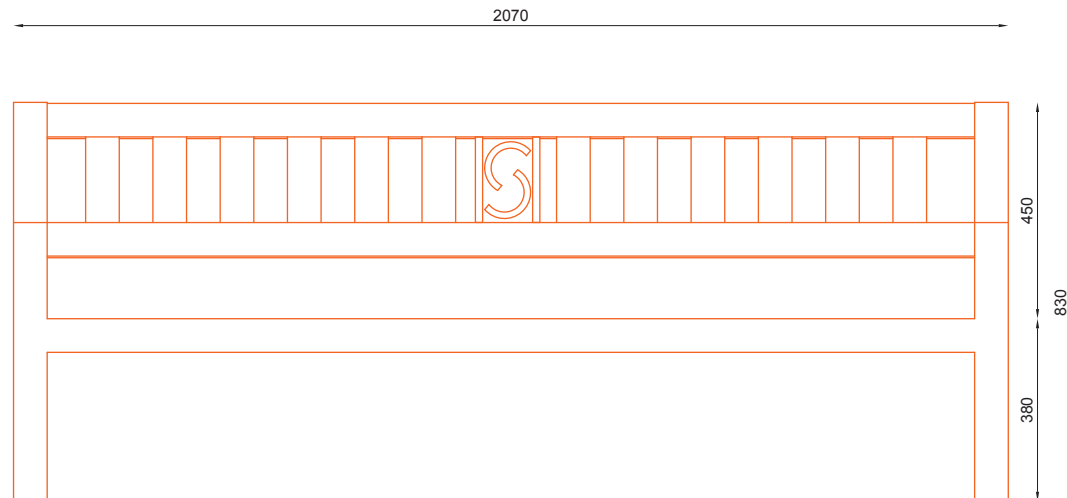

nr katalogowy / catalogue no.

13-04-10

ławka / seating