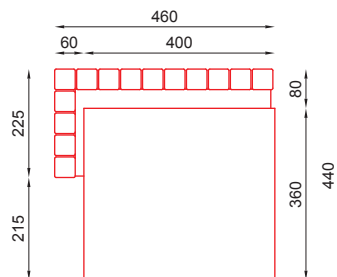

nr katalogowy / catalogue no

13-02-78

ława / bench

MATERIAŁY / MATERIALS

- profil zamknięty ze stali kwasoodpornej lub czarnej
- siedzisko: na zewnątrz - drewno tauari lub inne egzotyczne; do wewnątrz - dowolny gatunek drewna
- stainless or mild steel closed profile
- seat: outdoor use - tauari oak or other hardwood; indoor use - any type of wood

WYMIARY / SIZE

- długość / length
2000mm
- szerokość / width
460mm
- wysokość / height
440mm

MONTAŻ / ASSEMBLY

kotwy / anchor fixings

INFORMACJE DODATKOWE / OTHER INFORMATION

- możliwe inne wymiary
- other sizes available