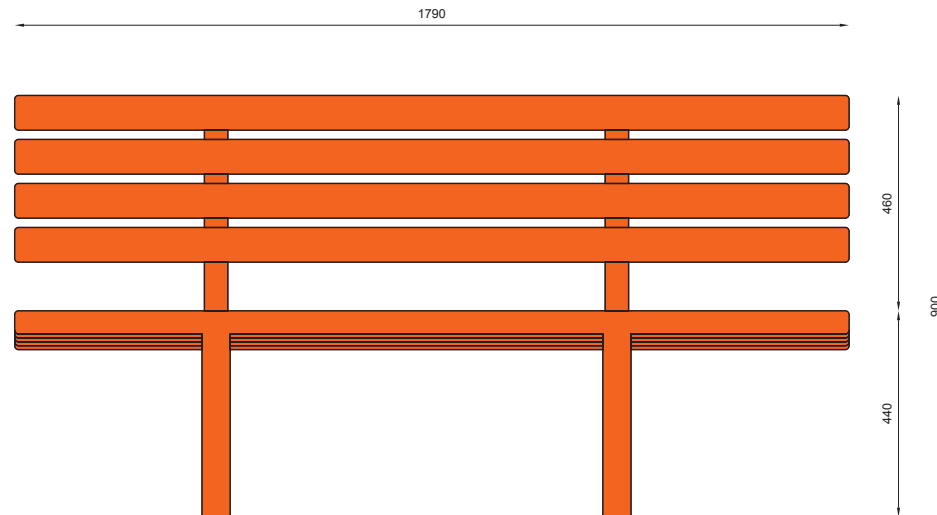

nr katalogowy / catalogue no.

11-04-03

ławka / seating

MATERIAŁY / MATERIALS

- granit i profil zamknięty ze stali kwasoodpornej
- siedzisko: na zewnątrz - drewno tauari lub inne egzotyczne; do wewnątrz - dowolny gatunek drewna
- granite and stainless steel closed profile
- seat: outdoor use - tauari oak or other hardwood; indoor use - any type of wood

WYMIARY / SIZE

- długość / length 1790mm
- szerokość / width 700mm
- wysokość / height 900mm

MONTAŻ / ASSEMBLY

kotwy / anchor fixings wkręty / screws

lub element wolno stojący / or free standing element

INFORMACJE DODATKOWE / OTHER INFORMATION