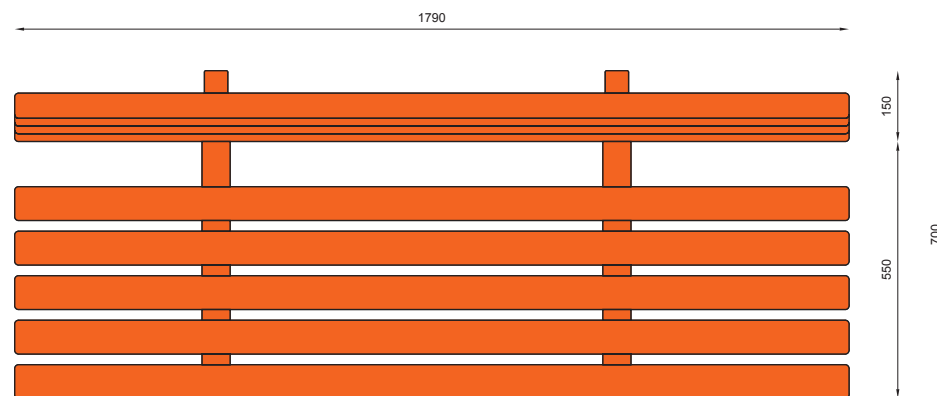

nr katalogowy / catalogue no.

11-04-03

ławka / seating

MATERIAŁY / MATERIALS

- granit i profil zamknięty ze stali kwasoodpornej
- siedzisko: na zewnątrz - drewno tauari lub inne egzotyczne; do wewnątrz - dowolny gatunek drewna
- granite and stainless steel closed profile
- seat: outdoor use - tauari oak or other hardwood; indoor use - any type of wood

WYMIARY / SIZE

- długość / length 1790mm
- szerokość / width 700mm
- wysokość / height 900mm

MONTAŻ / ASSEMBLY

kotwy / anchor fixings wkręty / screws

lub element wolno stojący / or free standing element

INFORMACJE DODATKOWE / OTHER INFORMATION