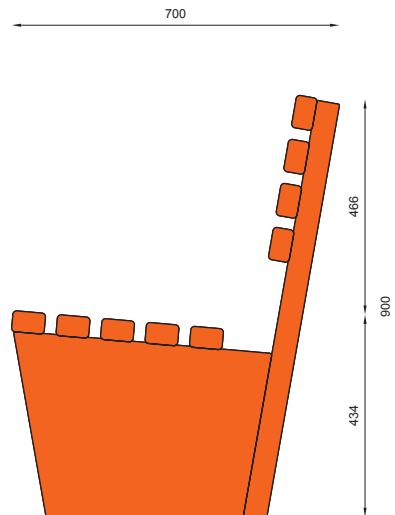

nr katalogowy / catalogue no.

11-04-03

ławka / seating

MATERIAŁY / MATERIALS

- granit i profil zamknięty ze stali kwasoodpornej
- siedzisko: na zewnątrz - drewno tauari lub inne egzotyczne; do wewnątrz - dowolny gatunek drewna
- granite and stainless steel closed profile
- seat: outdoor use - tauari oak or other hardwood; indoor use - any type of wood

WYMIARY / SIZE

- długość / length 1790mm
- szerokość / width 700mm
- wysokość / height 900mm

MONTAŻ / ASSEMBLY

kotwy / anchor fixings   wkręty / screws

lub element wolno stojący / or free standing element

INFORMACJE DODATKOWE / OTHER INFORMATION

- możliwe inne wymiary
- other sizes available