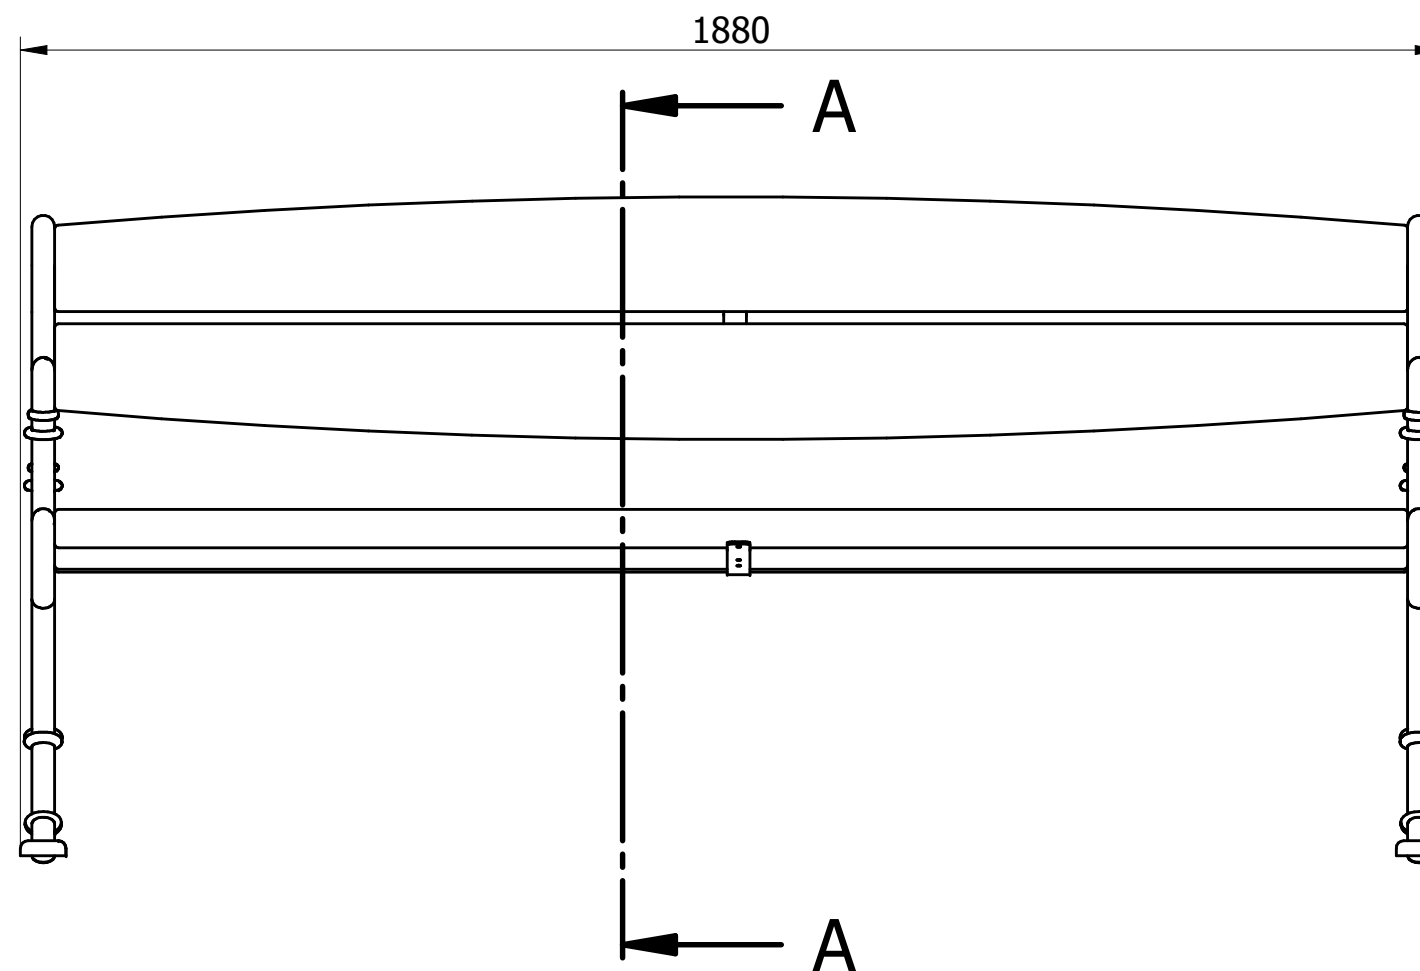

SECTION A-A

Drewno IROKO
grubość 43mm
olejowane z barwnikiem

Żeliwo lakierowane proszkowo

Ul. Robotnicz 31 05-800 Pruszków tel: 0-22 7586693 fax: 0-22 7586376
e-mail: puczynski@puczynski.pl internet: www.puczynski.pl

	Konstruował	Sprawdził	Rysował	Nr zespołu	
Nazwisko	Z.Belta	Z.Belta	Z.Belta	09-04-02_E238	
Podpis				Skala	Format
Data	07/12/2015		07/12/2015	1:10	DFT

Nazwa części

Ława