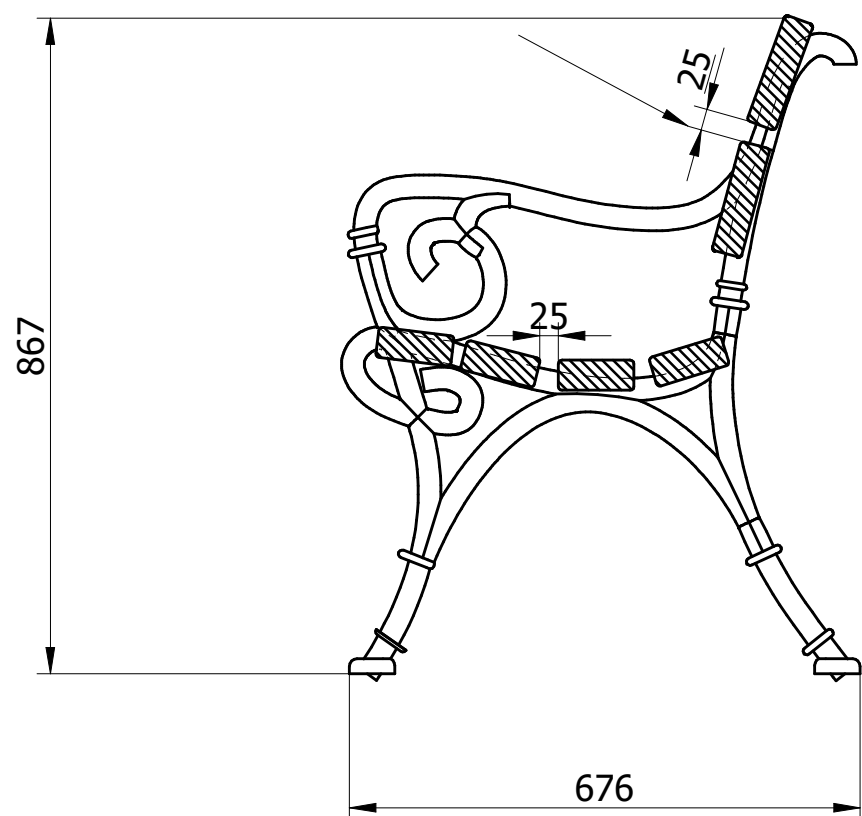

SECTION A-A

Drewno IROKO
grubość 43mm
olejowane z barwnikiem

Żeliwo lakierowane proszkowo

Ul. Robotnicz 31 05-800 Pruszków tel: 0-22 7586693 fax: 0-22 7586376
e-mail: puczynski@puczynski.pl internet: www.puczynski.pl

	Konstruował	Sprawdził	Rysował	Nr zespołu	
Nazwisko	Z.Belta	Z.Belta	Z.Belta	09-04-02_E238	
Podpis				Skala	Format
Data	07/12/2015		07/12/2015	1:10	DFT

Nazwa części

Ława