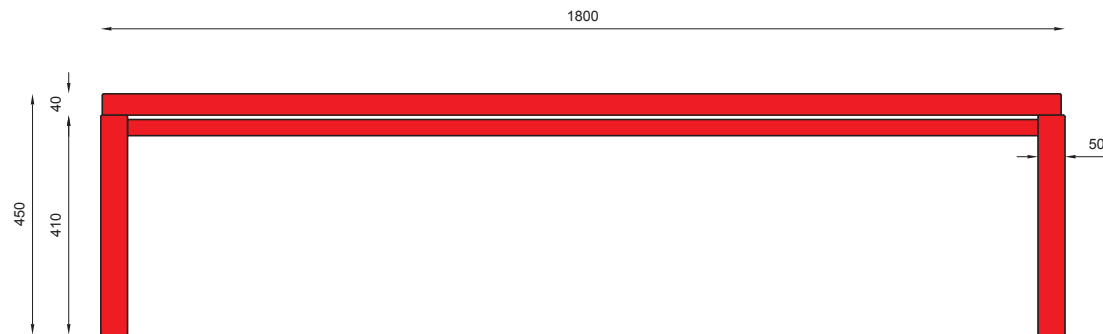

nr katalogowy / catalogue no

07-02-13

ława / bench

MATERIAŁY / MATERIALS

- profil zamknięty ze stali kwasoodpornej lub czarnej
- siedzisko: na zewnątrz - drewno tauari lub inne egzotyczne; do wewnątrz - dowolny gatunek drewna
- stainless or mild steel closed profile
- seat: outdoor use - tauari oak or other hardwood; indoor use - any type of wood

WYMIARY / SIZE

- długość / length 1800mm
- szerokość / width 410mm
- wysokość / height 450mm