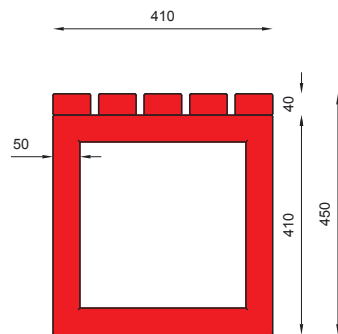

nr katalogowy / catalogue no

07-02-13

ława / bench

MATERIAŁY / MATERIALS

- profil zamknięty ze stali kwasoodpornej lub czarnej
- siedzisko: na zewnątrz - drewno tauari lub inne egzotyczne; do wewnątrz - dowolny gatunek drewna
- stainless or mild steel closed profile
- seat: outdoor use - tauari oak or other hardwood; indoor use - any type of wood

WYMIARY / SIZE

- długość / length 1800mm
- szerokość / width 410mm
- wysokość / height 450mm