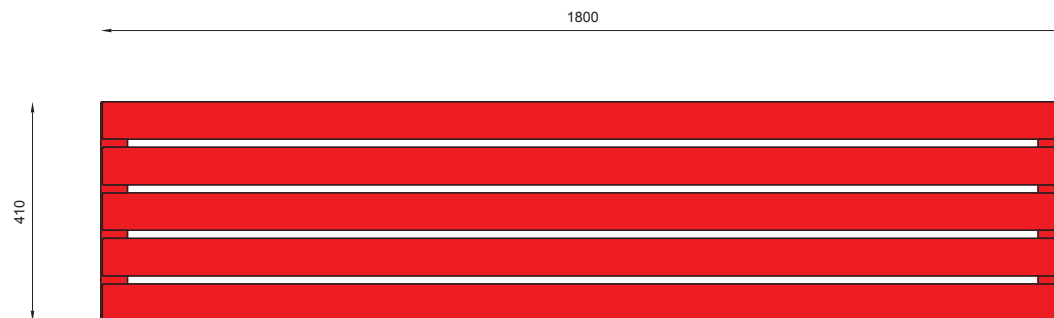

nr katalogowy / catalogue no

07-02-13

ława / bench

MATERIAŁY / MATERIALS

- profil zamknięty ze stali kwasoodpornej lub czarnej
- siedzisko: na zewnątrz - drewno tauari lub inne egzotyczne; do wewnątrz - dowolny gatunek drewna
- stainless or mild steel closed profile
- seat: outdoor use - tauari oak or other hardwood; indoor use - any type of wood

WYMIARY / SIZE

- długość / length 1800mm
- szerokość / width 410mm
- wysokość / height 450mm