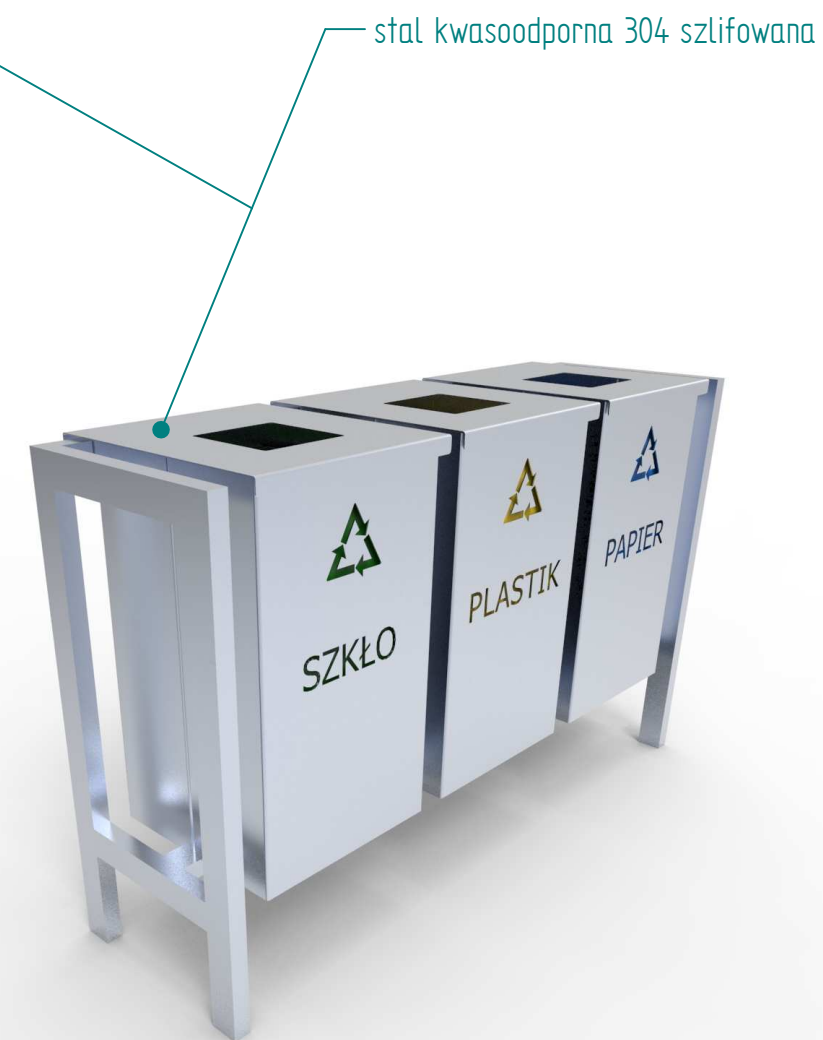

Historia zmian			
LP	Opis	Data	Zatwierdził

- instalacja wg podłoża i wskazań producenta:
- przykręcane
 - przedłużone nogi o 12cm i przykręcanie do fundamentu
 - przedłużone nogi i fundamentowane

27.10.2016	Imię, Nazwisko:
Projektował:	Mariusz
Rysował:	Mariusz
Sprawdził:	Mariusz

05-800 Pruszków ul. Robotnicza 31
tel.: 22 7586693 info@puczynski.pl
www.puczynski.pl

PUCZYŃSKI
mała architektura

Nazwa pliku:
Nr: Kosz segregacyjny

rozm.:	Numer rysunku:	zm.:
A3	DFT: 07-18-09.dft	
07-18-09_02.asm		