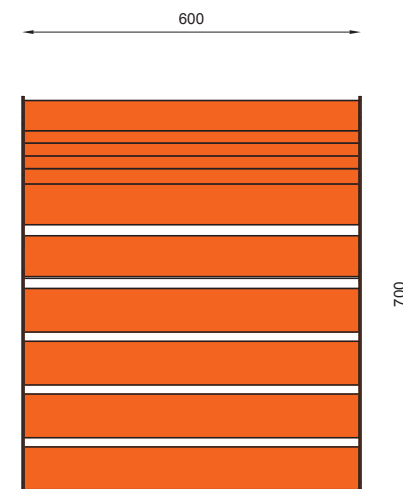

nr katalogowy / catalogue no.

06-19-04

ławka / seating

MATERIAŁY / MATERIALS

- . blacha i rura ze stali kwasoodpornej lub czarnej
- . siedzisko: na zewnątrz - drewno tauari lub inne egzotyczne; do wewnątrz - dowolny gatunek drewna
- . stainless or mild steel plate and tube
- . seat: outdoor use - tauari, oak or other hardwood; indoor use - any type of wood

WYMIARY / SIZE

- . długość / length 700mm
- . szerokość / width 600mm
- . wysokość / height 860mm

MONTAŻ / ASSEMBLY

kotwy / anchor fixings   wkręty / screws

lub element wolno stojący / or free standing element

INFORMACJE DODATKOWE / OTHER INFORMATION

- . możliwe inne wymiary
- . other sizes available