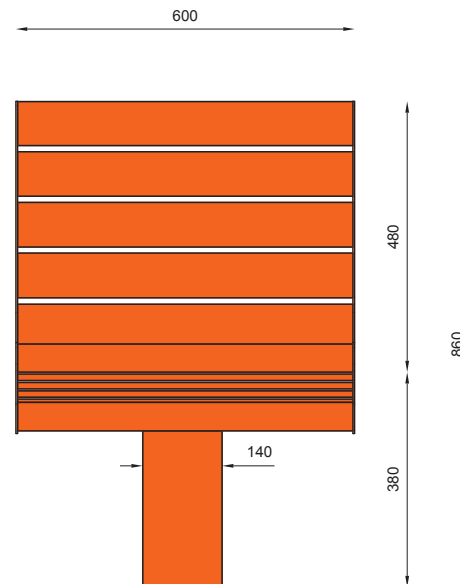

nr katalogowy / catalogue no.

06-19-04

ławka / seating

MATERIAŁY / MATERIALS

- . blacha i rura ze stali kwasoodpornej lub czarnej
- . siedzisko: na zewnątrz - drewno tauari lub inne egzotyczne; do wewnątrz - dowolny gatunek drewna
- . stainless or mild steel plate and tube
- . seat: outdoor use - tauari, oak or other hardwood; indoor use - any type of wood

WYMIARY / SIZE

- . długość / length 700mm
- . szerokość / width 600mm
- . wysokość / height 860mm

MONTAŻ / ASSEMBLY

kotwy / anchor fixings   wkręty / screws

lub element wolno stojący / or free standing element

INFORMACJE DODATKOWE / OTHER INFORMATION

- . możliwe inne wymiary
- . other sizes available