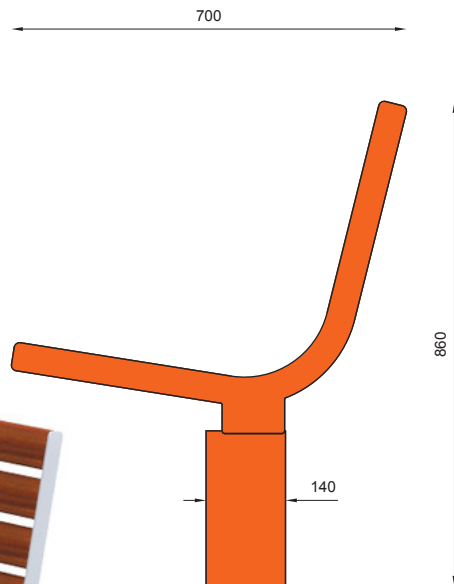

nr katalogowy / catalogue no.

06-19-04

ławka / seating

MATERIAŁY / MATERIALS

- . blacha i rura ze stali kwasoodpornej lub czarnej
- . siedzisko: na zewnątrz - drewno tauari lub inne egzotyczne; do wewnątrz - dowolny gatunek drewna
- . stainless or mild steel plate and tube
- . seat: outdoor use - tauari, oak or other hardwood; indoor use - any type of wood

WYMIARY / SIZE

- . długość / length 700mm
- . szerokość / width 600mm
- . wysokość / height 860mm

MONTAŻ / ASSEMBLY

kotwy / anchor fixings wkręty / screws

lub element wolno stojący / or free standing element