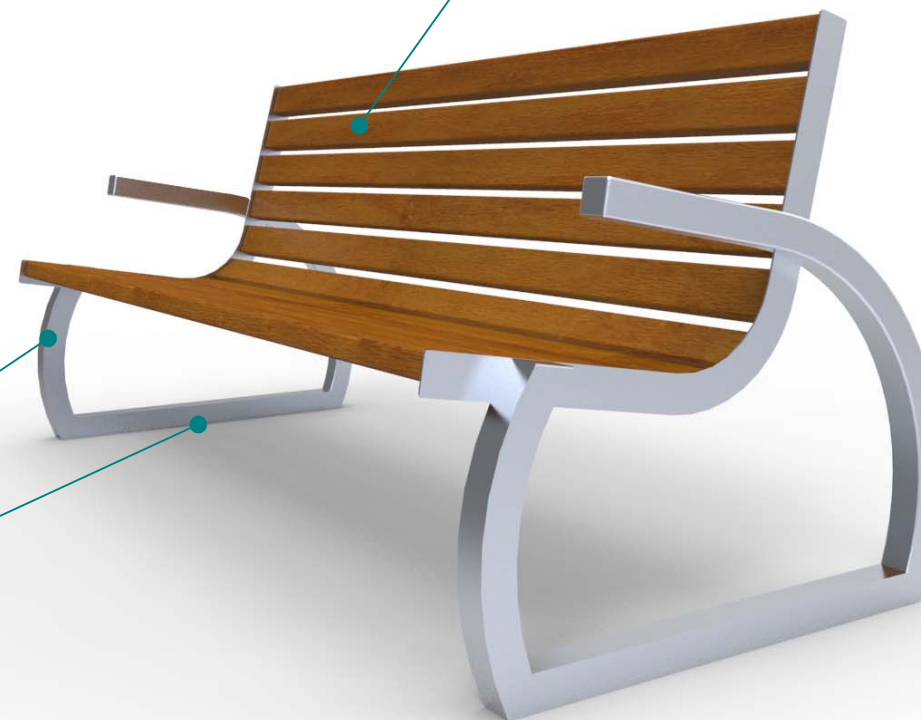

Drewno egzotyczne IROKO
grubość 43mm
olejowane lub nie

Stal cynkowana ogniowo i lakierowana proszkowo (certyfikat Qualisteelcoat) wg palety RAL
lub
Stal kwasoodporna 304 szlifowana lub lakierowana proszkowo wg palety RAL

montaż:
- wolno stojąca
- do podłoża

27.10.2016	Imię, Nazwisko:	 PUCZYŃSKI mała architektura
Projektował:	Mariusz Puczyński	
Rysował:	Mariusz Puczyński	
Sprawdził:	Mariusz Puczyński	
05-800 Pruszków ul. Robotnicza 31 tel.: 22 7586693 info@puczynski.pl www.puczynski.pl		Nazwa pliku: Ławka
rozmiar:	Numer rysunku:	zm.:
A3	DFT: 06-04-12.dft	
06-04-12.asm		
Skala arkusza:	Masa:	Arkusz:
1:20	0.000 kg	1 z 1