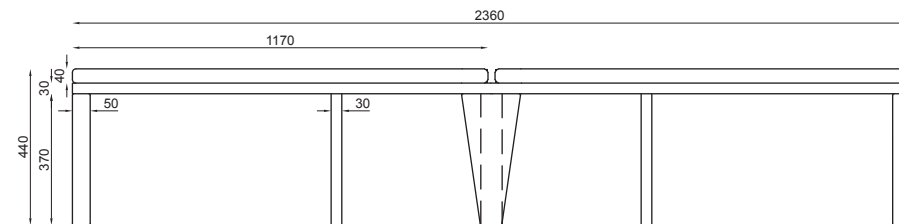

nr katalogowy / catalogue no.

04-13-01

ława / bench

MATERIAŁY / MATERIALS

- blacha ze stali kwasoodpornej lub czarnej
- siedzisko: na zewnątrz - drewno tauari lub inne egzotyczne; do wewnątrz - dowolny gatunek drewna
- stainless or mild steel plate
- seat: outdoor use - tauari, oak or ash thermowood; indoor use - any type of wood

WYMIARY / SIZE

- długość / length 2360mm
- szerokość / width 1190mm
- wysokość / height 440mm