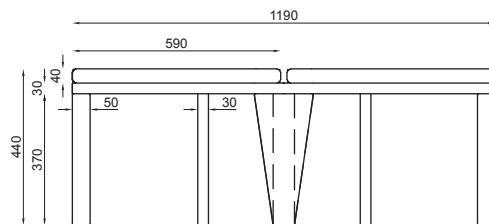

nr katalogowy / catalogue no.

04-13-01

ława / bench

MATERIAŁY / MATERIALS

- blacha ze stali kwasoodpornej lub czarnej
- siedzisko: na zewnątrz - drewno tauari lub inne egzotyczne; do wewnątrz - dowolny gatunek drewna
- stainless or mild steel plate
- seat: outdoor use - tauari, oak or ash thermowood; indoor use - any type of wood

WYMIARY / SIZE

- długość / length 2360mm
- szerokość / width 1190mm
- wysokość / height 440mm

MONTAŻ / ASSEMBLY

kotwy / anchor fixings

wkręty / screws

lub element wolno stojący / or free standing element

INFORMACJE DODATKOWE / OTHER INFORMATION