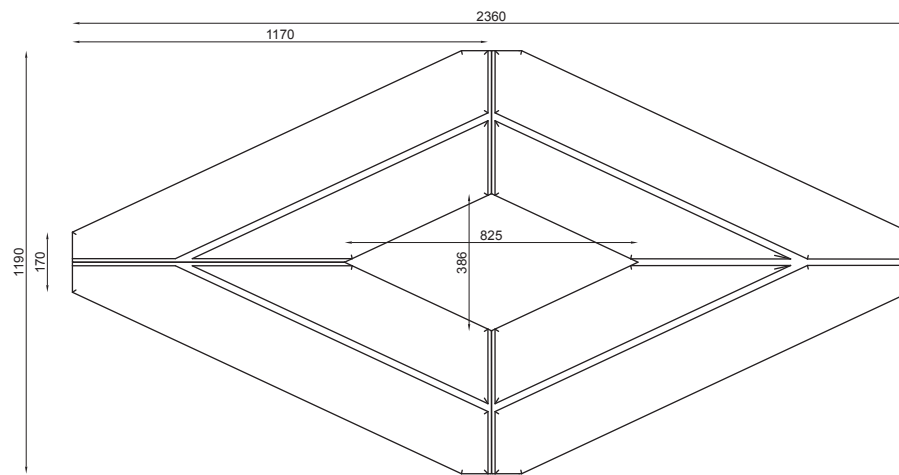

nr katalogowy / catalogue no.

04-13-01

ława / bench

MATERIAŁY / MATERIALS

- blacha ze stali kwasoodpornej lub czarnej
- siedzisko: na zewnątrz - drewno tauari lub inne egzotyczne; do wewnątrz - dowolny gatunek drewna
- stainless or mild steel plate
- seat: outdoor use - tauari, oak or ash thermowood; indoor use - any type of wood

WYMIARY / SIZE

- długość / length 2360mm
- szerokość / width 1190mm
- wysokość / height 440mm