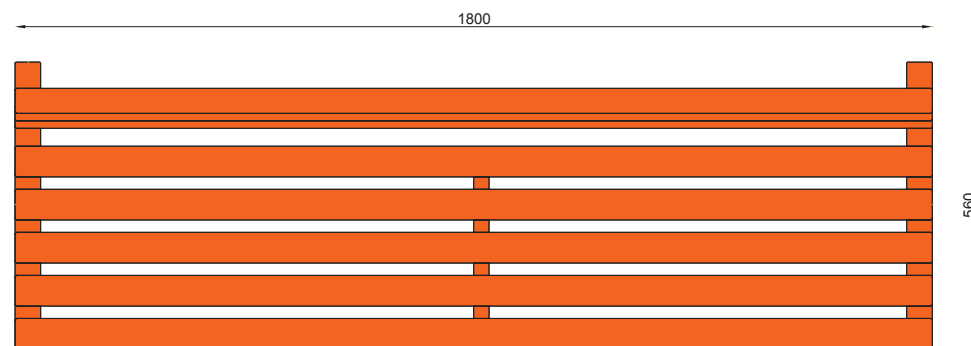

nr katalogowy / catalogue no.

04-03-02

ławka / seating

MATERIAŁY / MATERIALS

- . profil zamknięty ze stali kwasoodpornej lub czarnej
- . siedzisko: na zewnątrz - drewno tauari lub inne egzotyczne; do wewnątrz - dowolny gatunek drewna
- . stainless or mild steel closed profile
- . seat: outdoor use - tauari oak or other hardwood; indoor use - any type of wood

WYMIARY / SIZE

- . długość / length 1800mm
- . szerokość / width 560mm
- . wysokość / height 860mm