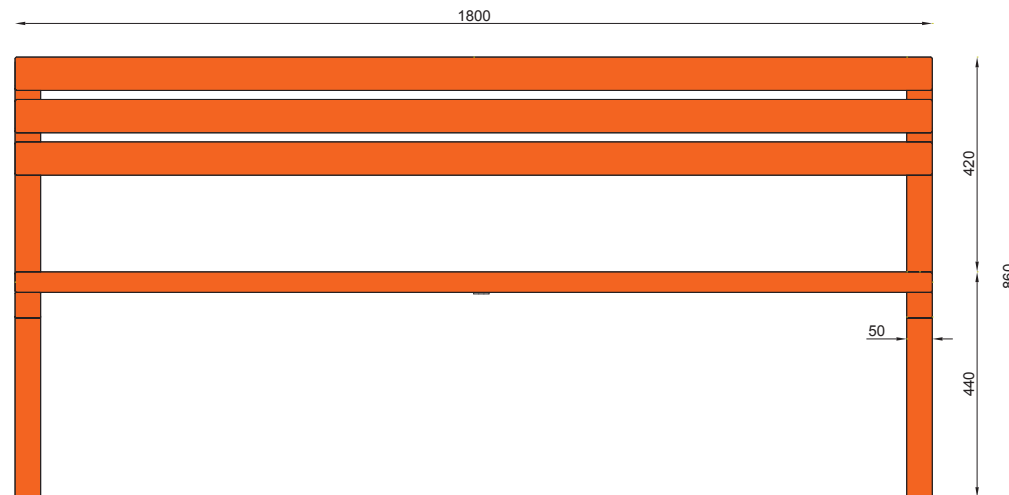

nr katalogowy / catalogue no.

04-03-02

ławka / seating

MATERIAŁY / MATERIALS

- . profil zamknięty ze stali kwasoodpornej lub czarnej
- . siedzisko: na zewnątrz - drewno tauari lub inne egzotyczne; do wewnątrz - dowolny gatunek drewna
- . stainless or mild steel closed profile
- . seat: outdoor use - tauari oak or other hardwood; indoor use - any type of wood

WYMIARY / SIZE

- . długość / length 1800mm
- . szerokość / width 560mm
- . wysokość / height 860mm

MONTAŻ / ASSEMBLY

kotwy / anchor fixings

wkrety / screws

INFORMACJE DODATKOWE / OTHER INFORMATION

- . możliwe inne wymiary
- . other sizes available