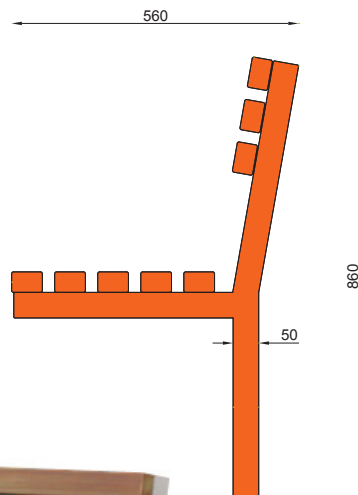

nr katalogowy / catalogue no.

04-03-02

ławka / seating

MATERIAŁY / MATERIALS

- . profil zamknięty ze stali kwasoodpornej lub czarnej
- . siedzisko: na zewnątrz - drewno tauari lub inne egzotyczne; do wewnątrz - dowolny gatunek drewna
- . stainless or mild steel closed profile
- . seat: outdoor use - tauari oak or other hardwood; indoor use - any type of wood

WYMIARY / SIZE

- . długość / length 1800mm
- . szerokość / width 560mm
- . wysokość / height 860mm

MONTAŻ / ASSEMBLY

kotwy / anchor fixings

wkrety / screws

INFORMACJE DODATKOWE / OTHER INFORMATION

- . możliwe inne wymiary
- . other sizes available