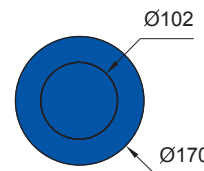

03-08-11

słupek / bollard

MATERIAŁY / MATERIALS

- rura ze stali kwasoodpornej lub czarnej
- stainless or mild steel tube

WYMIARY / SIZE

- wysokość / heighth 900mm
- średnica / diameter 102mm