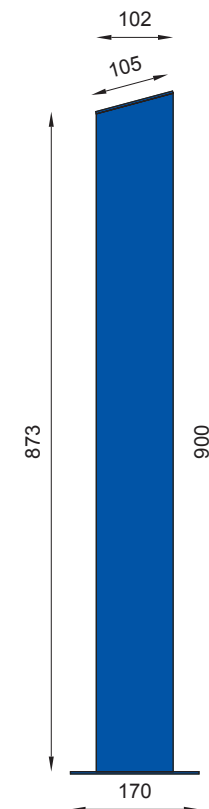

# 03-08-11

słupek / bollard

## MATERIAŁY / MATERIALS

- rura ze stali kwasoodpornej lub czarnej
- stainless or mild steel tube

## WYMIARY / SIZE

- wysokość / heighth 900mm
- średnica / diameter 102mm