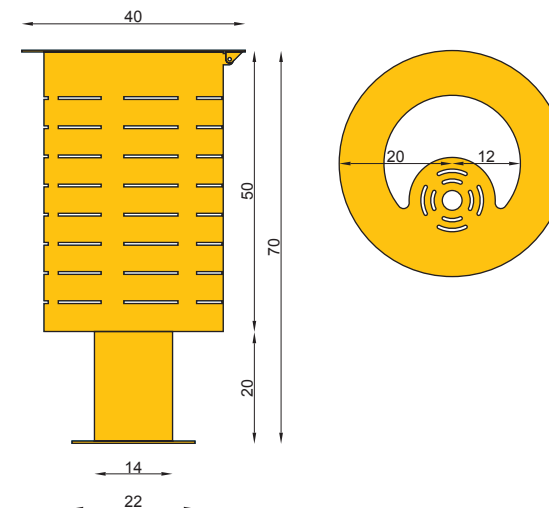

MATERIAŁY / MATERIALS

- . rura ze stali kwasoodpornej
- . blacha perforowana ze stali kwasoodpornej
- . stainless steel tube
- . perforated stainless steel plate

WYMIARY / SIZE

- . średnica / diameter
  400mm
- . wysokość / height
  700mm
- . pojemność / capacity
  30l