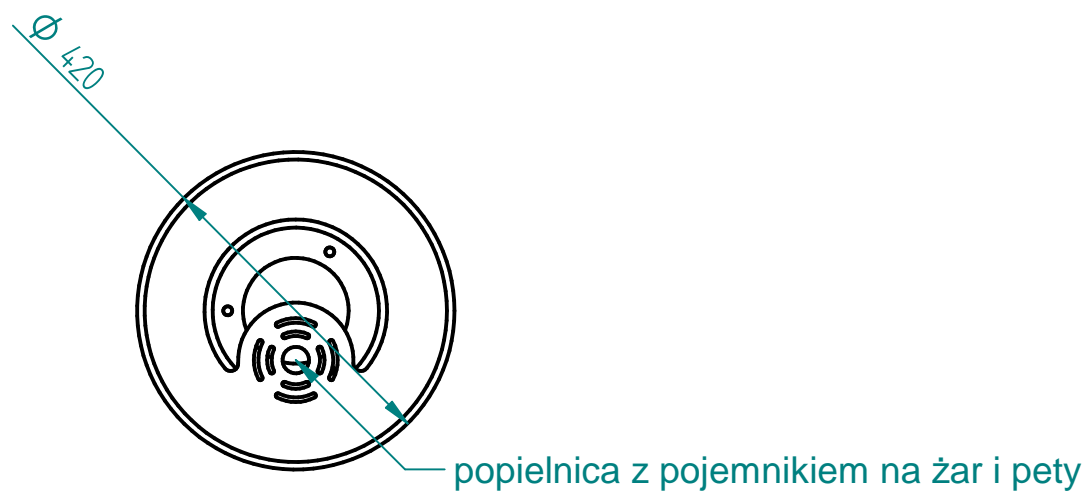

#### Wymiary

Długość: możliwy dowolny wymiar  
 Szerokość / głębokość: możliwy dowolny wymiar  
 Wysokość: 700 mm (możliwy dowolny wymiar)  
 Pojemność: 30 l (możliwy dowolny wymiar)  
 Średnica: 400 mm (możliwy dowolny wymiar)

#### Materiały

Stal:

Stal kwasoodporna 304 szlifowana

Dodatki

Lakierowanie stali kwasoodpornej według palety RAL

Popielniczka bezpieczna (pojemnik) z przetłoczonym i perforowanym deklem

Montaż

Fundamentowane