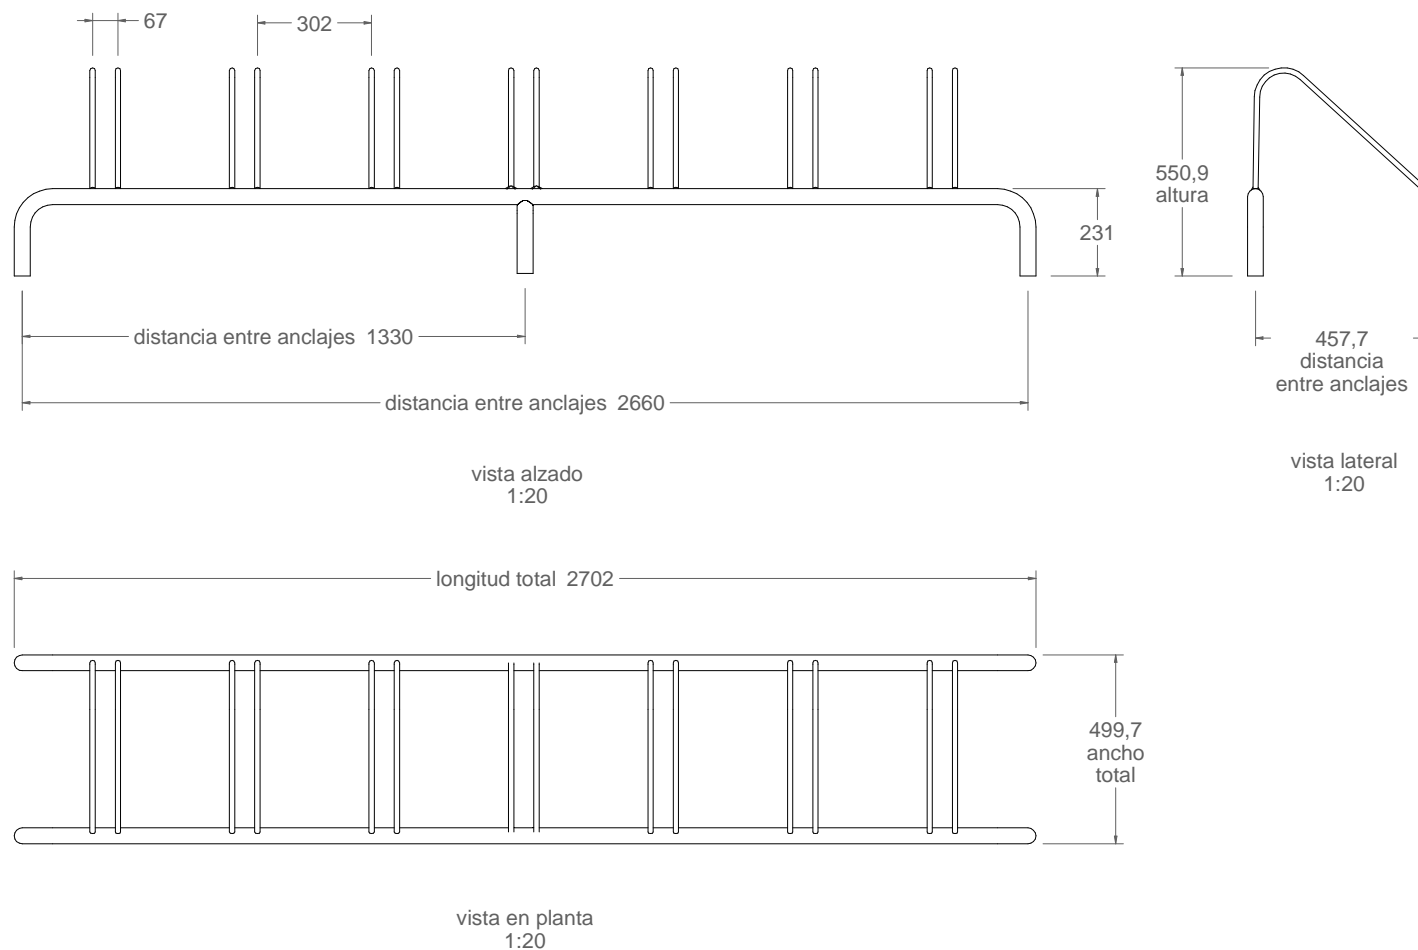

# A-1

Aparca-bicicletas de 7 unidades modelo Holanda

Material: Acero

Peso:

Acabado: Galvanizado

Embalaje: Paletizado y plastificado

Anclaje: Mediante empotramiento