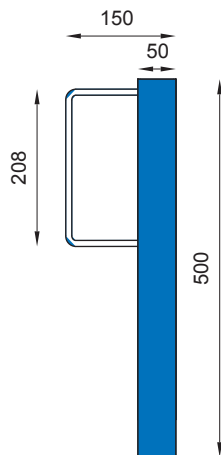

nr katalogowy / catalogue no.

07-11-18

parking rowerowy / bicycle stand

MATERIAŁY / MATERIALS

- profil zamknięty i przęsła ze stali kwasoodpornej
- stainless steel closed profile and spans

WYMIARY / SIZE

- długość / length
1050mm
- szerokość / width
150mm
- wysokość / height
500mm