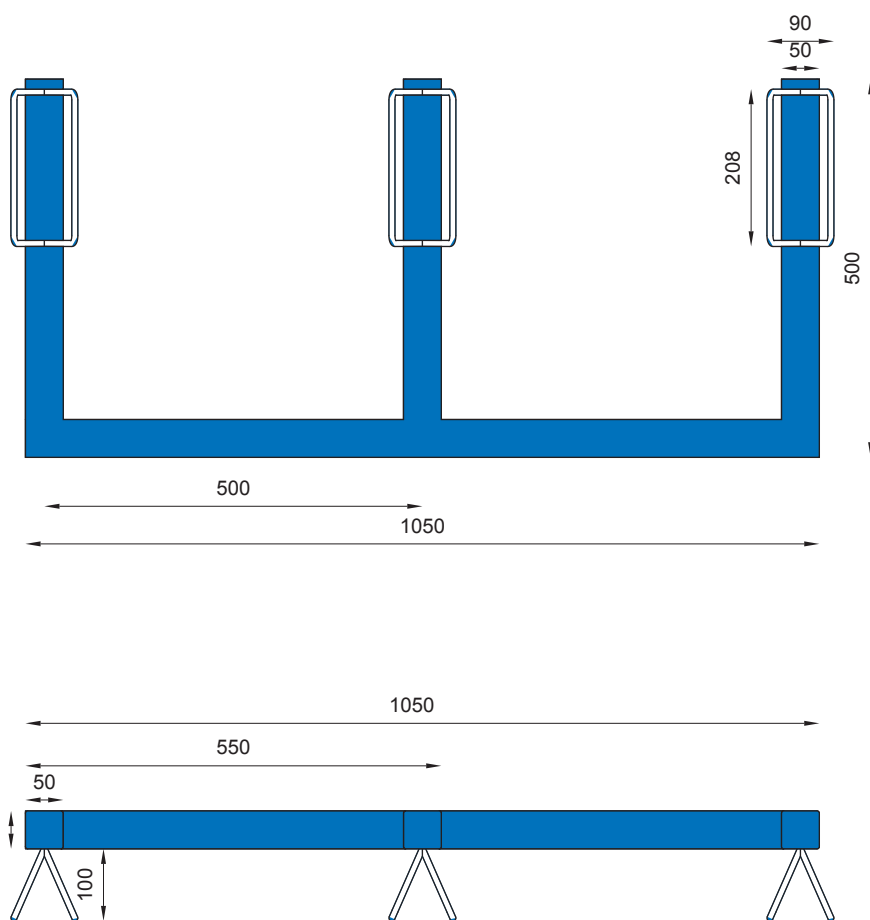

nr katalogowy / catalogue no.

07-11-18

parking rowerowy / bicycle stand

MATERIAŁY / MATERIALS

- profil zamknięty i przęsła ze stali kwasoodpornej
- stainless steel closed profile and spans

WYMIARY / SIZE

- długość / length
1050mm
- szerokość / width
150mm
- wysokość / height
500mm

MONTAŻ / ASSEMBLY

kotwy / anchor fixings

INFORMACJE DODATKOWE / OTHER INFORMATION

- dostępna dowolna długość modułu
- any size of the module available