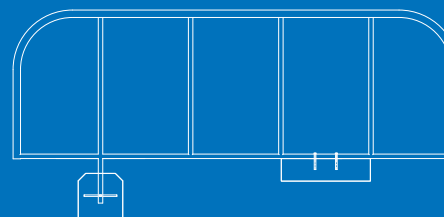

MONTAŻ / ASSEMBLY

kotwy / anchor fixings   wkręty / screws

INFORMACJE DODATKOWE / OTHER INFORMATION

- dostępna dowolna długość modułu
- any size of the module available