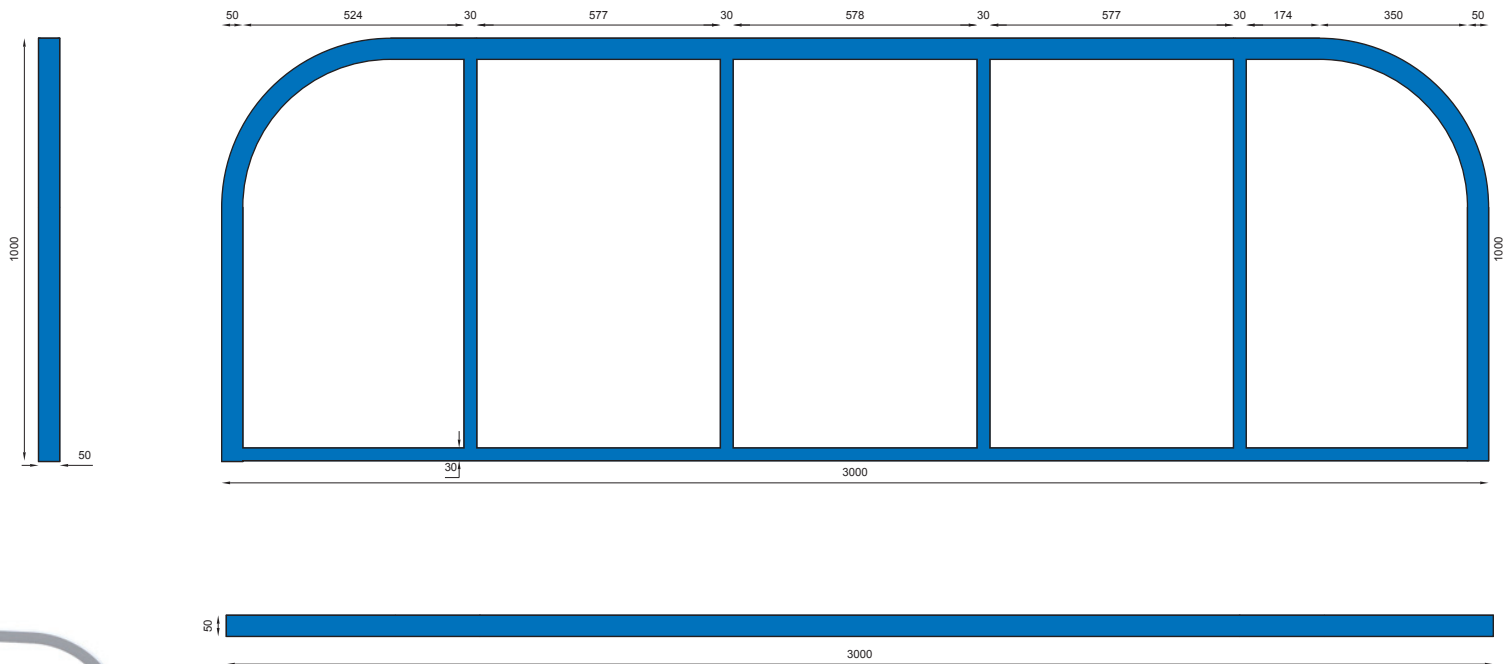

nr katalogowy / catalogue no.

07-11-07

parking rowerowy / bicycle stand

MATERIAŁY / MATERIALS

- profil zamknięty ze stali kwasoodpornej
- stainless steel closed profile

WYMIARY / SIZE

- długość / length
3000mm
- szerokość / width
50mm
- wysokość / height
1000mm

MONTAŻ / ASSEMBLY

kotwy / anchor fixings wkręty / screws

INFORMACJE DODATKOWE / OTHER INFORMATION

- dostępna dowolna długość modułu
- any size of the module available