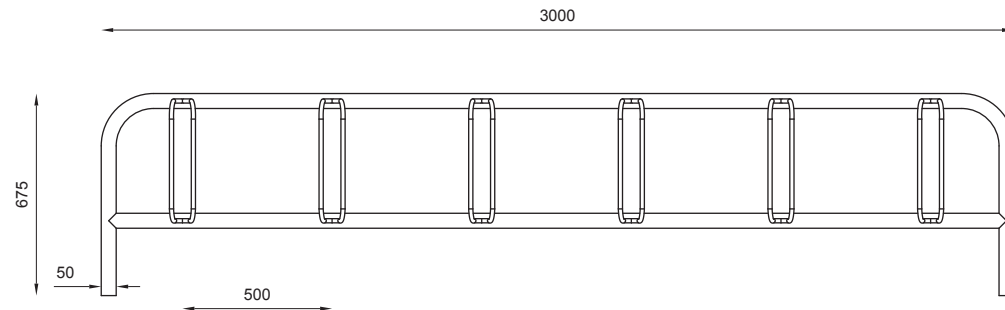

nr katalogowy / catalogue no.

03-11-02

parking rowerowy / bicycle stand

MATERIAŁY / MATERIALS

- rura i przęsła ze stali kwasoodpornej
- stainless steel tube and spans

WYMIARY / SIZE

- długość / length
3000mm
- szerokość / width
230mm
- wysokość / height
675mm

MONTAŻ / ASSEMBLY

kotwy / anchor fixings

wkręty / screws

INFORMACJE DODATKOWE / OTHER INFORMATION

- dostępna dowolna długość modułu
- any size of the module available