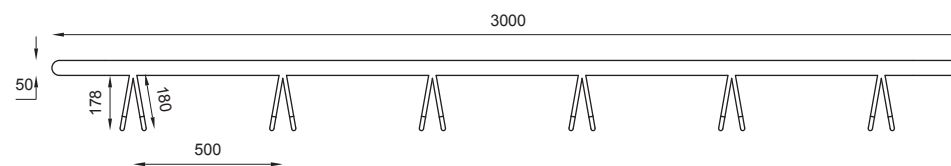

nr katalogowy / catalogue no.

03-11-02

parking rowerowy / bicycle stand

MATERIAŁY / MATERIALS

- rura i przęsła ze stali kwasoodpornej
- stainless steel tube and spans

WYMIARY / SIZE

- długość / length
3000mm
- szerokość / width
230mm
- wysokość / height
675mm