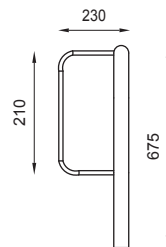

nr katalogowy / catalogue no.

03-11-02

parking rowerowy / bicycle stand

MATERIAŁY / MATERIALS

- rura i przęsła ze stali kwasoodpornej
- stainless steel tube and spans

WYMIARY / SIZE

- długość / length
3000mm
- szerokość / width
230mm
- wysokość / height
675mm

MONTAŻ / ASSEMBLY

kotwy / anchor fixings

wkręty / screws

INFORMACJE DODATKOWE / OTHER INFORMATION

- dostępna dowolna długość modułu
- any size of the module available