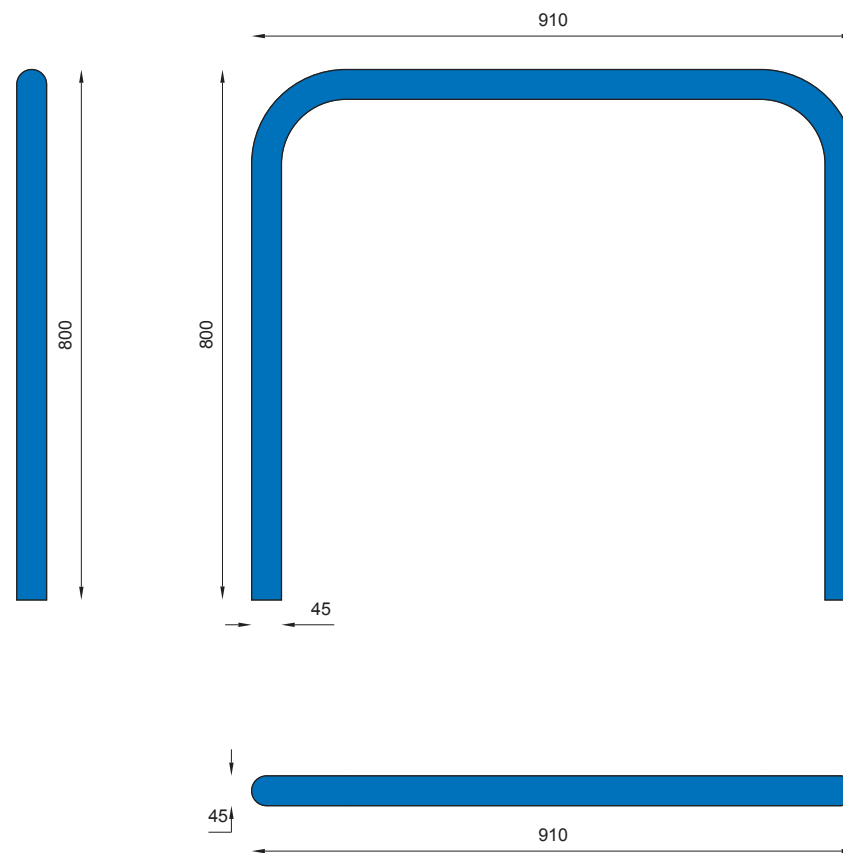

nr katalogowy / catalogue no.

03-11-01

parking rowerowy / bicycle stand

MATERIAŁY / MATERIALS

- rura ze stali kwasoodpornej
- stainless steel tube

WYMIARY / SIZE

- długość / length
910mm
- szerokość / width
45mm
- wysokość / height
800mm

MONTAŻ / ASSEMBLY

INFORMACJE DODATKOWE / OTHER INFORMATION

- dostępna dowolna długość modułu
- any size of the module available