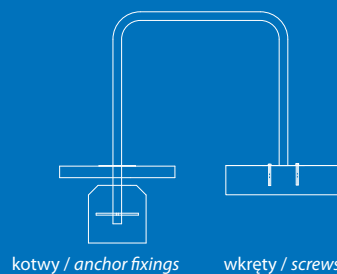

MONTAŻ / ASSEMBLY

INFORMACJE DODATKOWE / OTHER INFORMATION

- dostępna dowolna długość modułu
- any size of the module available