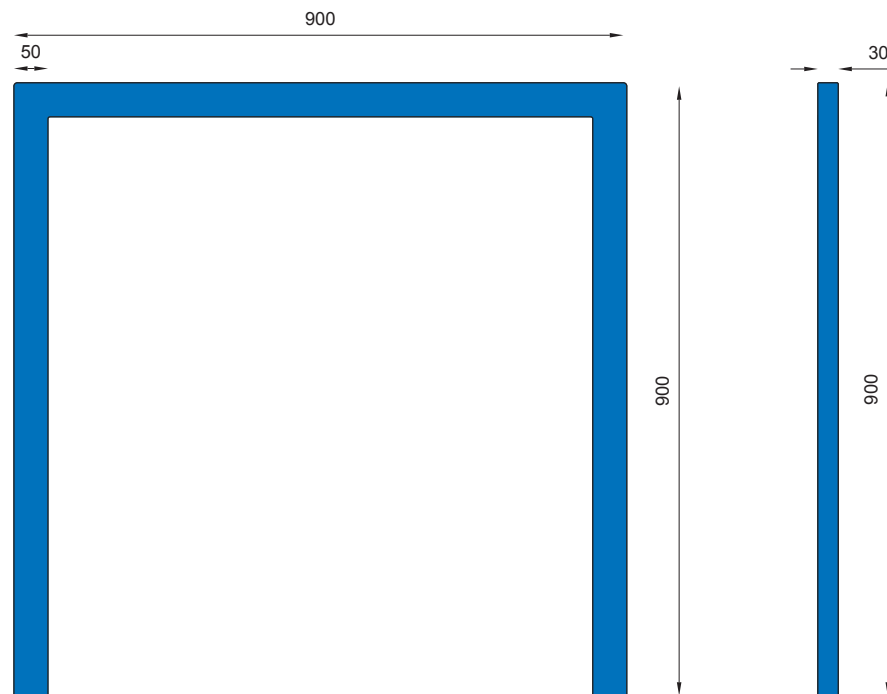

nr katalogowy / catalogue no.

02-11-01

parking rowerowy / bicycle stand

MATERIAŁY / MATERIALS

- profil zamknięty ze stali kwasoodpornej
- stainless steel closed profile

WYMIARY / SIZE

- długość / length
900mm
- szerokość / width
30mm
- wysokość / height
900mm